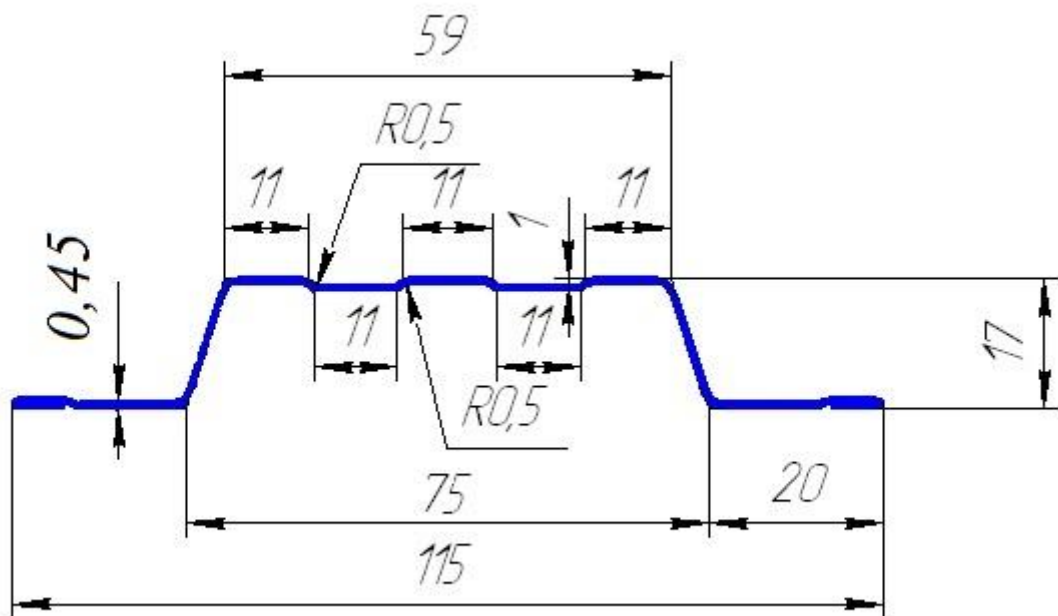

Коммерческое предложение

Предлагаем приобрести **Евро-Штакетник ПРЕМИУМ СЕГМЕНТА** по выгодной цене от производителя, а так же **МОДУЛЬНЫЕ** секции, калитки ворота **ОТКАТНЫЕ** и **распашные**, вся продукция окрашена порошковой эмалью по каталогу RAL.