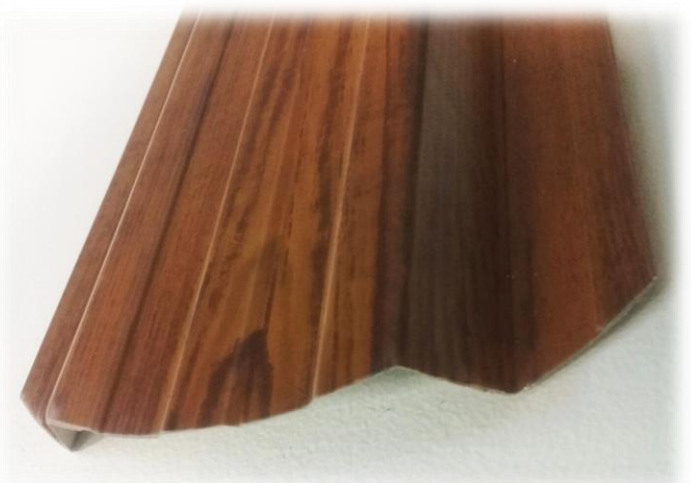

А также **Штакетник** с покрытием под дерево «Золотой дуб»