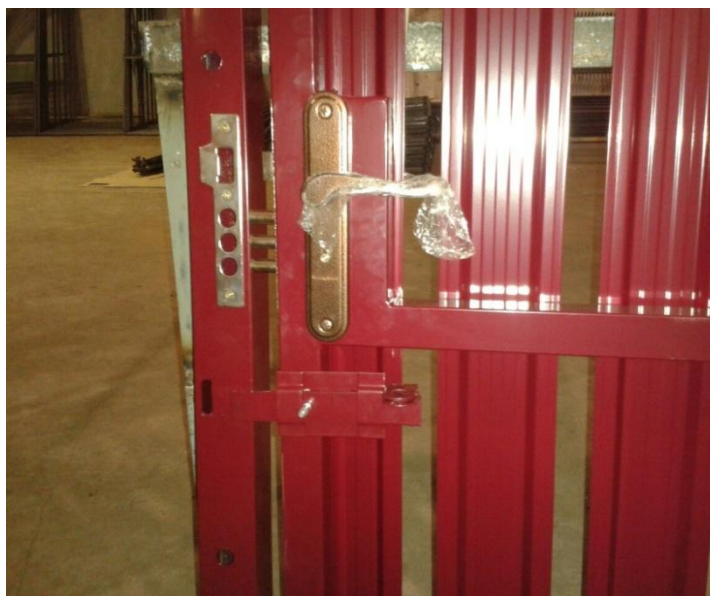

Калитка распашная